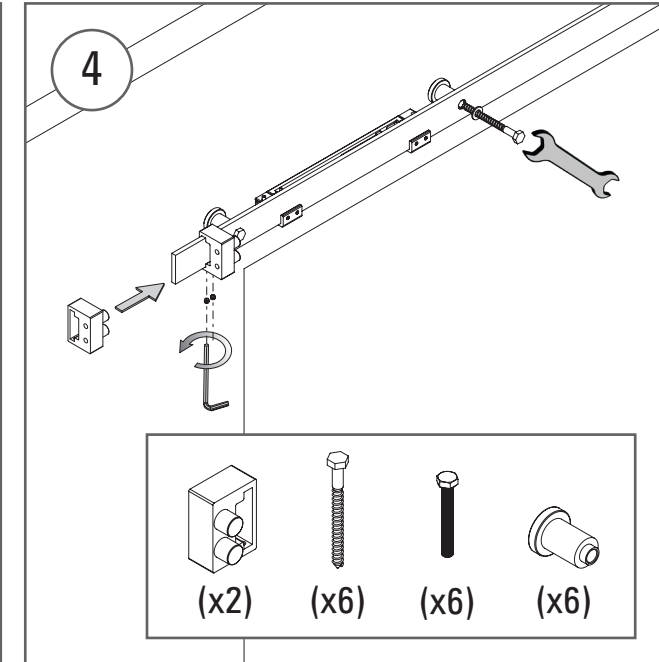

- LC 100 ÇİFT YAVAŞLATICILI ÜSTTEN ASKI AHŞAP SÜRME KAPI SİSTEMİ MONTAJ ŞEMASI
- LC100 WITH DOUBLE SOFT CLOSING TOP HANGING WOODEN SLIDING DOOR SYSTEM MOUNTING INSTRUCTIONS

- LC 100 ÇİFT YAVAŞLATICILI ÜSTTEN ASKI AHŞAP SÜRME KAPI SİTEMİ MONTAJ ŞEMASI
- LC100 WITH DOUBLE SOFT CLOSING TOP HANGING WOODEN SLIDING DOOR SYSTEM MOUNTING INSTRUCTIONS