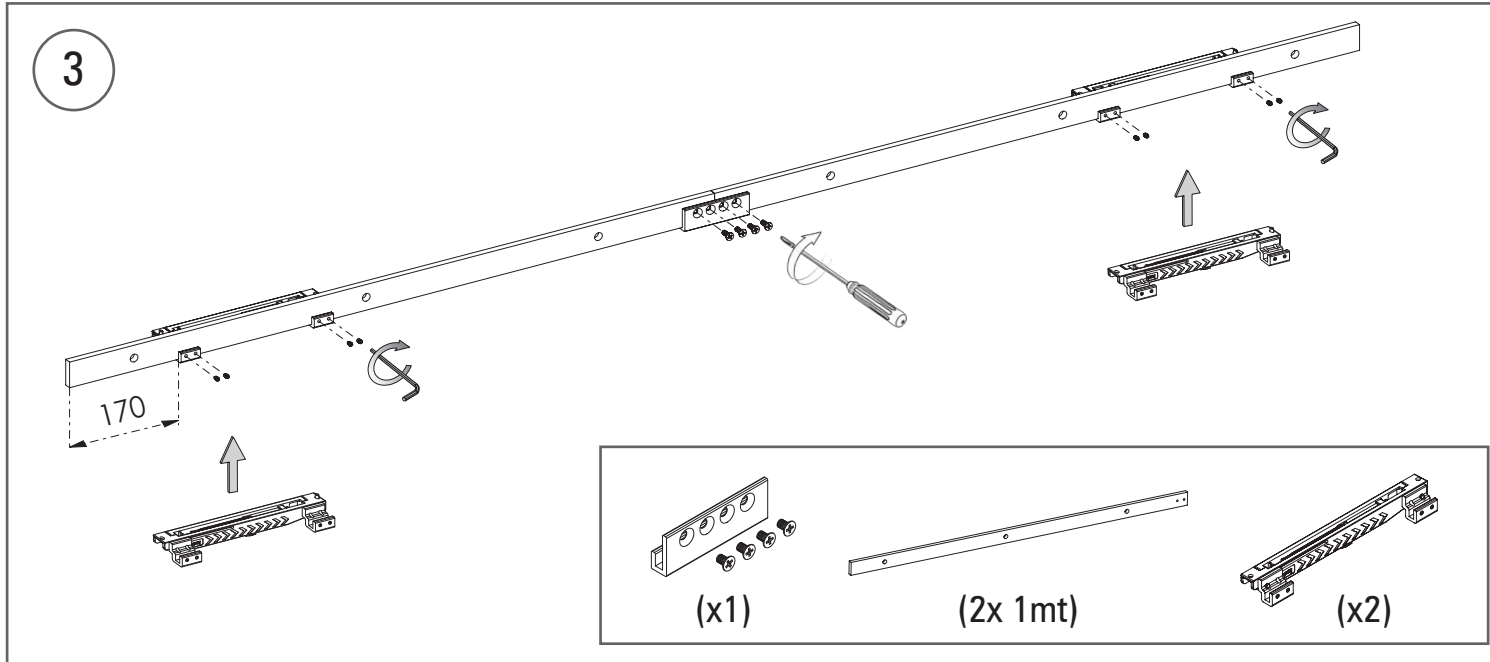

- LC 100 ÇİFT YAVAŞLATICILI ÜSTTEN ASKI AHŞAP SÜRME KAPI SİSTEMİ MONTAJ ŞEMASI
- LC100 WITH DOUBLE SOFT CLOSING TOP HANGING WOODEN SLIDING DOOR SYSTEM MOUNTING INSTRUCTIONS

- LC 100 ÇİFT YAVAŞLATICILI ÜSTTEN ASKI AHŞAP SÜRME KAPI SİTEMİ MONTAJ ŞEMASI
- LC100 WITH DOUBLE SOFT CLOSING TOP HANGING WOODEN SLIDING DOOR SYSTEM MOUNTING INSTRUCTIONS