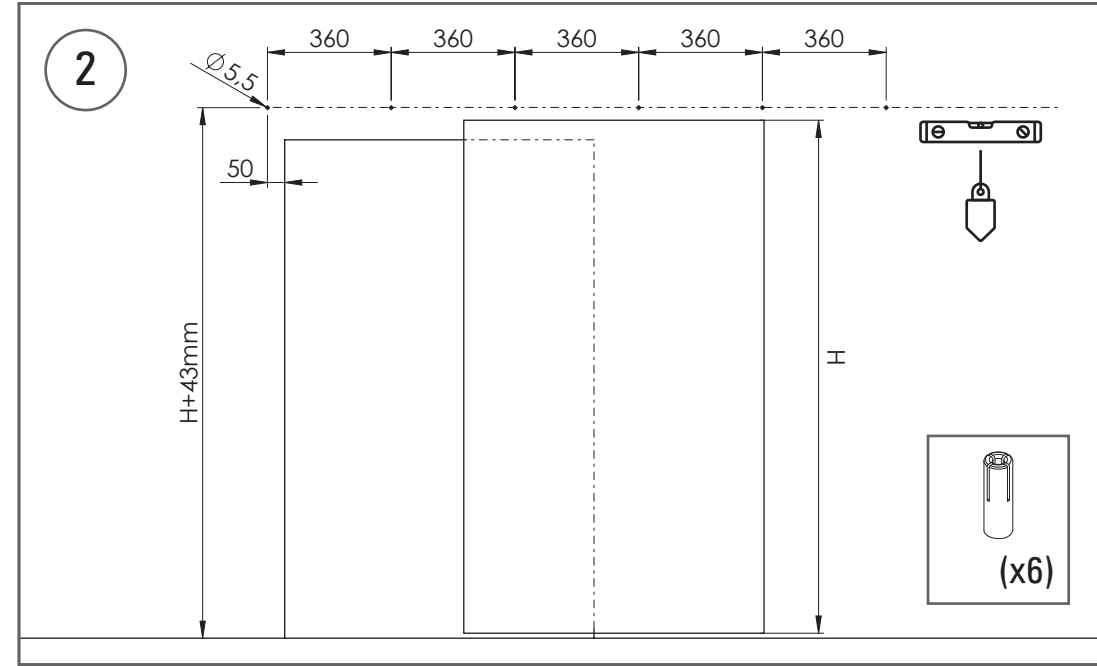

- LC 100 ÇİFT YAVAŞLATICILI ÜSTTEN ASKI AHŞAP SÜRME KAPI SİSTEMİ MONTAJ ŞEMASI
- LC100 WITH DOUBLE SOFT CLOSING TOP HANGING WOODEN SLIDING DOOR SYSTEM MOUNTING INSTRUCTIONS

- LC 100 ÇİFT YAVAŞLATICILI ÜSTTEN ASKI AHŞAP SÜRME KAPI SİTEMİ MONTAJ ŞEMASI
- LC100 WITH DOUBLE SOFT CLOSING TOP HANGING WOODEN SLIDING DOOR SYSTEM MOUNTING INSTRUCTIONS