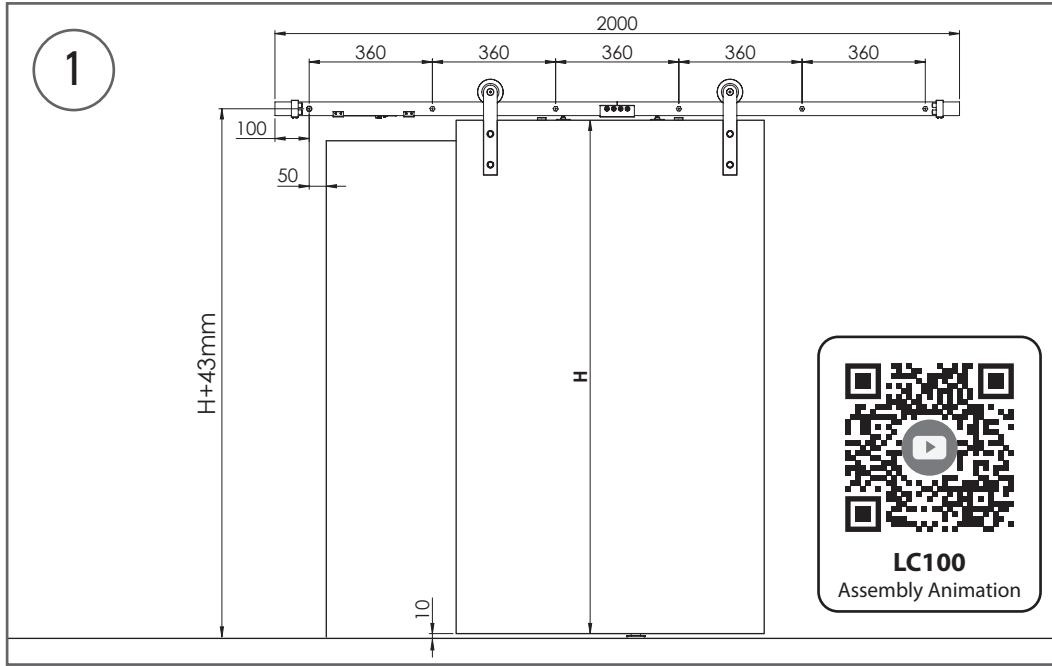

- LC 100 ÇİFT YAVAŞLATICILI ÜSTTEN ASKI AHŞAP SÜRME KAPI SİSTEMİ MONTAJ ŞEMASI
- LC100 WITH DOUBLE SOFT CLOSING TOP HANGING WOODEN SLIDING DOOR SYSTEM MOUNTING INSTRUCTIONS

- LC 100 ÇİFT YAVAŞLATICILI ÜSTTEN ASKI AHŞAP SÜRME KAPI SİTEMİ MONTAJ ŞEMASI
- LC100 WITH DOUBLE SOFT CLOSING TOP HANGING WOODEN SLIDING DOOR SYSTEM MOUNTING INSTRUCTIONS